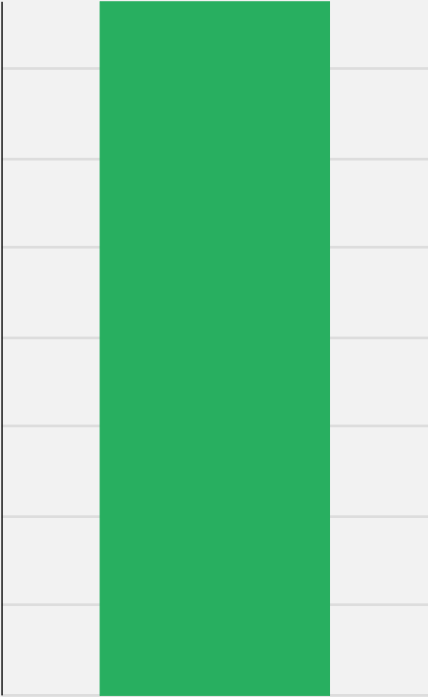

Last-mile transport

Last-mile transport har et samlet aftryk på 0,2t.

Produkter solgt

0,2% of total

0,2 t. CO2e

● Last-mile transport

0.1 t