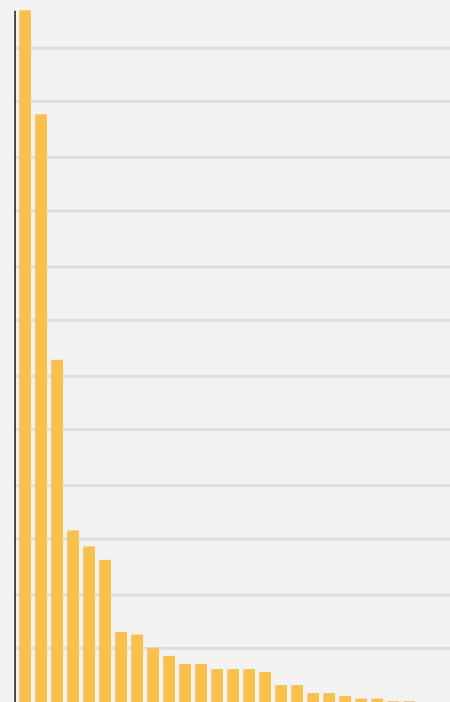

TICKETBUTLERS KLIMAAAFTRYK

Overblik

Ticketbutlers totale aftryk er 66,2t CO2e.

Overview

66,2 t. CO2e

● Indkøb	48.4 t
● Hosting	7.2 t
● Medarbejdertransport	5.3 t
● Fly	1.6 t
● Hjemmearbejde	1.2 t
● Mad og drikkevarer	1.1 t
● Transport	0.7 t
● Kontor	0.3 t

Indkøb

Indkøb har et samlet aftryk på 48,4t.

Indkøb

73,1% of total

48,4 t. CO2e

• Konsulenter	12.7 t
• Navneskiltsprinter komponenter DK	10.8 t
• Eventkort (FSC og Svanemærket)	6.3 t
• Labelruller	3.2 t
• Småanskaffelser (ekskl. borde, reoler, skærme)	2.9 t
• Køb af software	2.6 t
• Keyhangers, genbrugsplast	1.3 t
• Monitor	1.3 t