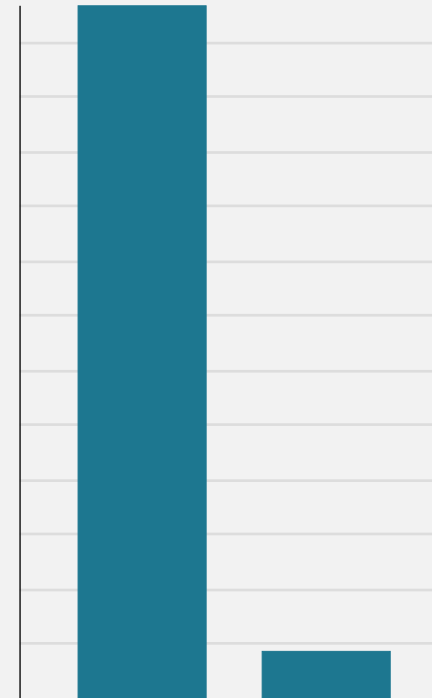

Transport

Transport har et samlet aftryk på 0,7t.

Transport

1,0% of total

0,7 t. CO₂e

- Benzin bil 0.6 t
- Molslinjen 0.0 t