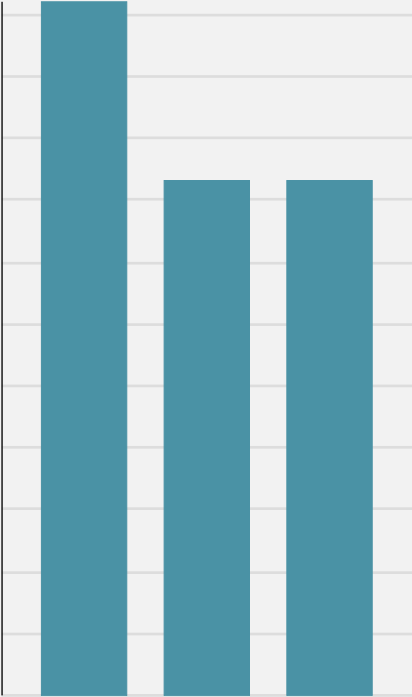

Hotel

Hotel har et samlet aftryk på 0,1t.

Hotel

0,2% of total

0,1 t. CO2e

- Barcelona 0.1 t
- Stockholm 0.0 t
- Aarhus 0.0 t