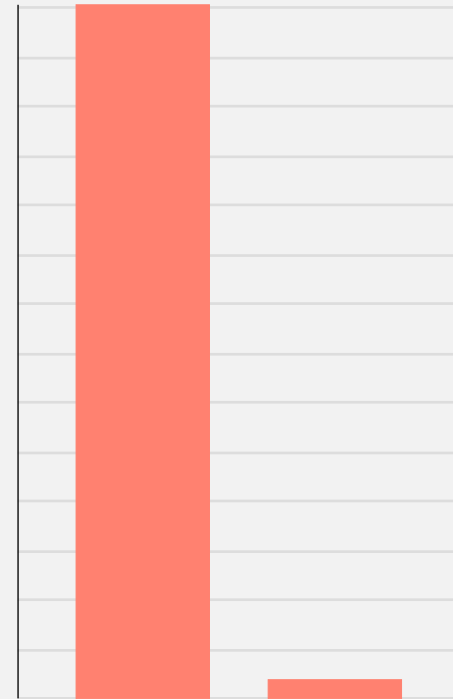

Hosting

Hosting har et samlet aftryk på 7,2t.

Hosting

10,9% of total

7,2 t. CO₂e

- Billetsystem 7.0 t
- Website 0.2 t