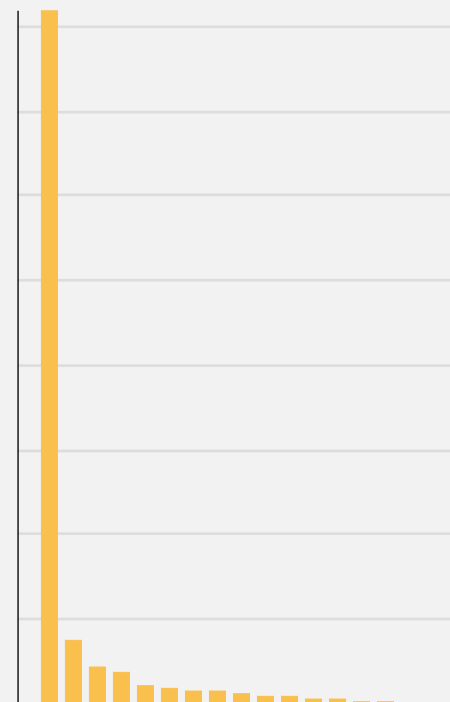

TICKETBUTLERS KLIMAAAFTRYK

Overblik

Ticketbutlers totale aftryk er 66,2t CO2e.

Overview

66,2 t. CO2e

● Indkøb	48.4 t
● Hosting	7.2 t
● Medarbejdertransport	5.3 t
● Fly	1.6 t
● Hjemmearbejde	1.2 t
● Mad og drikkevarer	1.1 t
● Transport	0.7 t
● Kontor	0.3 t

Indkøb

Indkøb har et samlet aftryk på 48,4t.

Indkøb

73,1% of total

48,4 t. CO2e

• Konsulenter	12.7 t
• Navneskiltsprinter komponenter DK	10.8 t
• Eventkort (FSC og Svanemærket)	6.3 t
• Labelruller	3.2 t
• Småanskaffelser (ekskl. borde, reoler, skærme)	2.9 t
• Køb af software	2.6 t
• Keyhangers, genbrugsplast	1.3 t
• Monitor	1.3 t

● Hjemmearbejde

1.2 t

Mad og drikkevarer

Mad og drikkevarer har et samlet aftryk på 1,1t.

Mad og drikkevarer

1,7% of total

1,1 t. CO2e

● Andre udgifter til mad og drikke	0.8 t
● Kaffe	0.1 t
● Mana Lemon	0.0 t
● Mate	0.0 t
● Sommer IPA	0.0 t
● Mana Passion	0.0 t
● Alm. øl	0.0 t
● City Session IPA	0.0 t