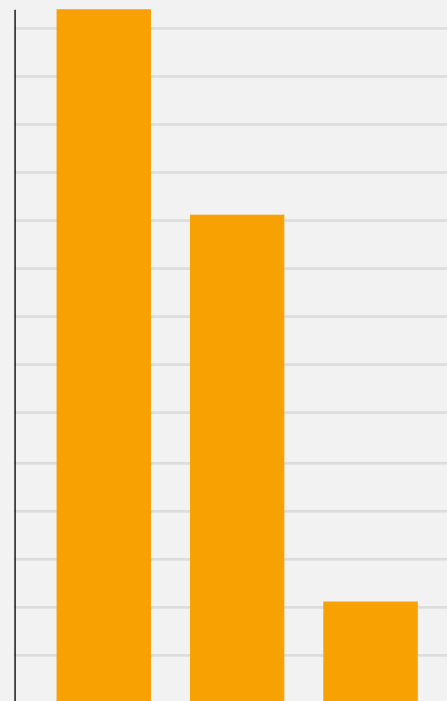

Medarbejdertransport

Medarbejdertransport har et samlet aftryk på 5,3t.

Medarbejdertransport

8,0% of total

5,3 t. CO₂e

- Tog 2.9 t
- Benzin bil 2.0 t
- E-scooter 0.4 t