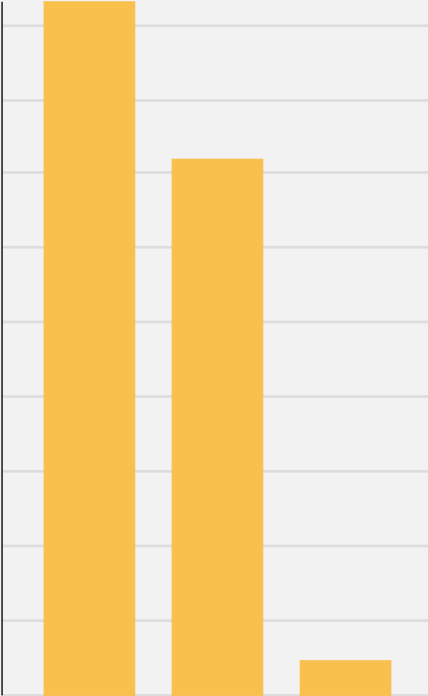

Kontor

Kontor har et samlet aftryk på 0,3t.

Kontor

0,5% of total

0,3 t. CO2e

- Varme 0.2 t
- Elektricitet 0.1 t
- Vand 0.0 t