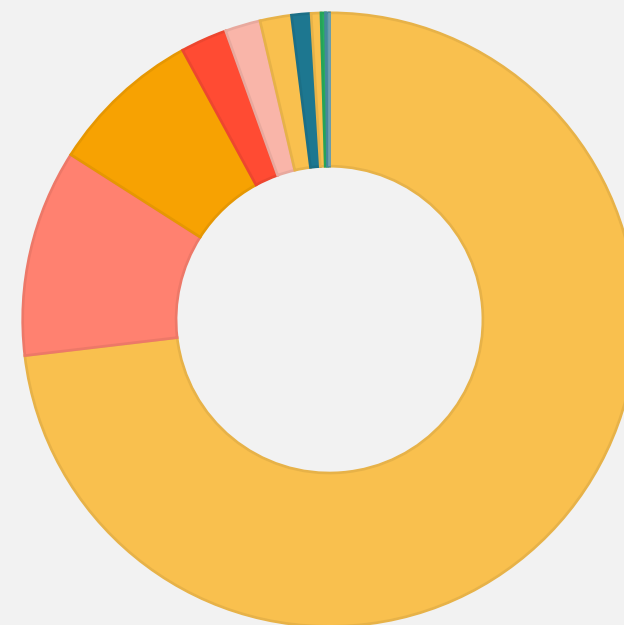

TICKETBUTLERS KLIMAAAFTRYK

Overblik

Ticketbutlers totale aftryk er 66,2t CO2e.

Overview

66,2 t. CO2e

● Indkøb	48.4 t
● Hosting	7.2 t
● Medarbejdertransport	5.3 t
● Fly	1.6 t
● Hjemmearbejde	1.2 t
● Mad og drikkevarer	1.1 t
● Transport	0.7 t
● Kontor	0.3 t

Indkøb

Indkøb har et samlet aftryk på 48,4t.

Indkøb

73,1% of total

48,4 t. CO2e

• Konsulenter	12.7 t
• Navneskiltsprinter komponenter DK	10.8 t
• Eventkort (FSC og Svanemærket)	6.3 t
• Labelruller	3.2 t
• Småanskaffelser (ekskl. borde, reoler, skærme)	2.9 t
• Køb af software	2.6 t
• Keyhangers, genbrugsplast	1.3 t
• Monitor	1.3 t